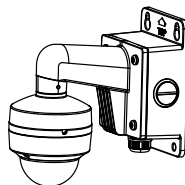

Доступные модели

DS-2CE57D3T-VPITF (6 мм)

Размеры

Аксессуары

DS-1259ZJ

Монтажная коробка для
потолочной установки
под углом

DS-1271ZJ-110

Подвесной кронштейн

DS-1272ZJ-110B

Кронштейн для
установки на стену

DS-1272ZJ-110

Кронштейн для
установки на стену

DS-1280ZJ-DM18

Монтажная коробка

DS-1258ZJ

Кронштейн для
установки на стену

DS-1275ZJ-SUS

Кронштейн для
установки на столб
(стойку)