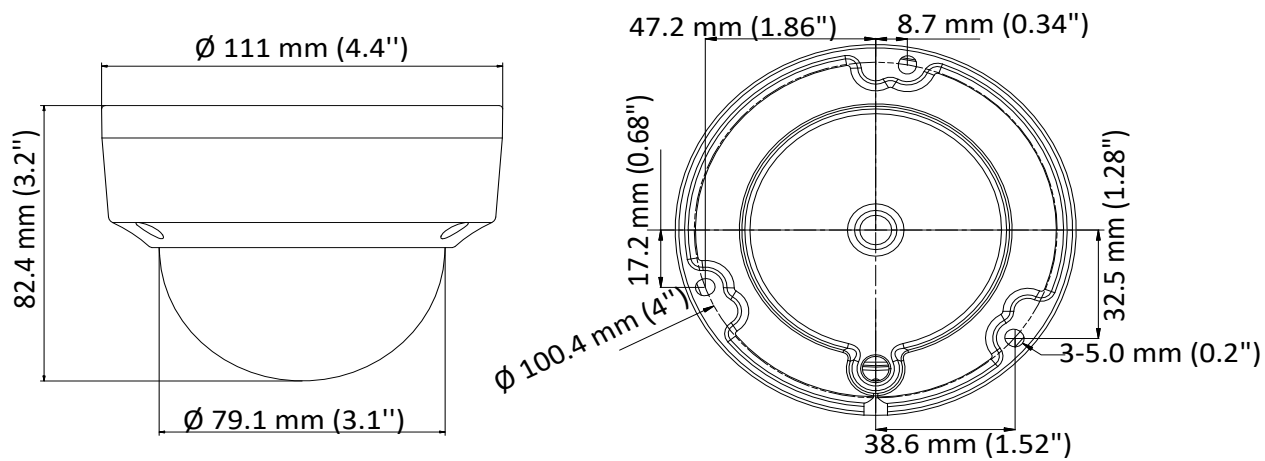

Видеокамера DS-2CE57D3T-VPITF (6 мм)

2 Мп купольная HD-TVI камера с EXIR-подсветкой до 30 м

Ключевые особенности

- 2 Мп CMOS
- Высокая чувствительность
- Разрешение 1920 × 1080
- Фиксированный объектив 6 мм
- EXIR 2.0, интеллектуальная ИК-подсветка, дальность ИК-подсветки до 30 м
- OSD-меню, 3D DNR, 120 дБ True WDR, переключение «День/ночь»
- Выход 4-в-1 (переключаемые TVI/AHD/CVI/CVBS)
- IP67, IK10
- HIKVISION-C

Спецификации

Камера	
Матрица	2 Мп Progressive Scan CMOS
Стандарт передачи сигнала	PAL/NTSC
Частота кадров	PAL: 1080P @ 25 к/с NTSC: 1080p @ 30 к/с
Разрешение	1920 × 1080
Чувствительность	0.005 лк @ (F1.2, AGC вкл), 0 лк с ИК-подсветкой
Скорость электронного затвора	PAL: от 1/25 до 1/50,000 с NTSC: от 1/30 до 1/50,000 с
Поддержка медленного затвора	Макс. 16 раз
Объектив	6 мм
Угол обзора, по горизонтали	51° (6 мм)
Крепление объектива	M12
Режим «день/ночь»	ИК-фильтр
Регулировка угла наблюдения	Поворот: от 0 до 355°, наклон: от 0 до 75°, вращение: от 0 до 355°
Синхронизация	Внутренняя синхронизация
WDR	≥ 120 дБ
Меню	
AGC	Высокий/Средний/Низкий
Режим «день/ночь»	Автоматич. /Цветн. /Ч/Б
Режим изображения	STD/HIGH-SAT
HLC	Есть
BLC	Есть
WDR	Есть
3D DNR	Уровень 1 - 9
Язык	Английский
Функции	Яркость, резкость, 3D DNR, зеркалирование, интеллектуальная ИК-подсветка
Интерфейсы	
Видеовыход	1 аналоговый HD-выход
Кнопка переключения	TVI/AHD/CVI/CVBS
Основное	
Рабочие условия	От -40 до + 60 °С; влажность: 90% или меньше (без конденсата)
Питание	DC 12 В ± 25% <i>*Рекомендуется использовать отдельный адаптер питания для каждой камеры.</i>
Потребляемая мощность	Макс. 4.6 Вт
Уровень защиты	IP67, IK10
Материал	Металл
Дальность ИК-подсветки	До 30 м
Размеры	∅ 111 × 82.4 мм (∅ 4.4" × 3.2")
Масса	Приблиз. 374 г

Доступные модели

DS-2CE57D3T-VPITF (6 мм)

Размеры

Аксессуары

DS-1259ZJ

Монтажная коробка для
потолочной установки
под углом

DS-1271ZJ-110

Подвесной кронштейн