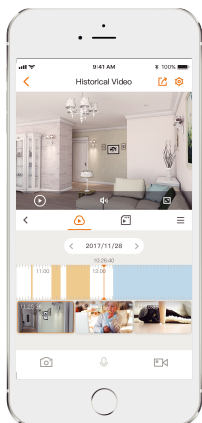

Dome Lite

Купольная Wi-Fi камера 1080P H.265

Dome Lite обеспечивает 2-мегапиксельный мониторинг в режиме реального времени с возможностью выбора объектива 2,8 мм или 3,6 мм, поддерживает новейшее сжатие H.265, что позволяет сэкономить до 50% пропускной способности и хранилища. Обнаружение движения в режиме реального времени и мгновенное оповещение позволяют вам быть в курсе того, что происходит с вашей собственностью в любое время и в любом месте.

Уведомление о тревоге

Отправляет мгновенные оповещения о движении на ваш мобильный телефон

Слот micro SD

Поддержка Micro SD до 128 Гб

Wi-Fi

IEEE802.11b/g/n (2,4 ГГц)

Облачный сервис

Потоковое видео, хранение данных и другие возможности