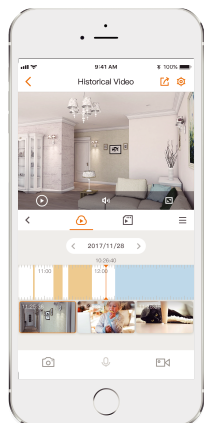

Разрешение видео 1080P FHD

Вы можете увидеть больше, чем при разрешении 720P

Отпугивание

Отпугивание нежелательных посетителей с помощью встроенных прожектора и сирены 110 дБ

Кодек H.265

Сохраняйте видео отличного качества, занимая меньше места на диске

Двусторонняя аудиосвязь

Оставайтесь на связи с членами семьи и домашними животными

ИК-датчик

Высококачественный ИК датчик для уменьшения ложных тревог

IP65

Подходит для установки на улице

Wi-Fi

IEEE802.11b/g/n (2,4 ГГц)

Слот micro SD

Поддержка micro SD до 128 ГБ

Облачный сервис

Потоковое видео, хранение данных, уведомления о тревоге и другие возможности

Следите за тем, что вам важно

С облачным сервисом у вас будет доступ к устройству, пока есть выход в сеть Интернет. Вы сможете вести постоянную запись видео или по детекции движения в облако и воспроизводить их в любое время в любом месте.