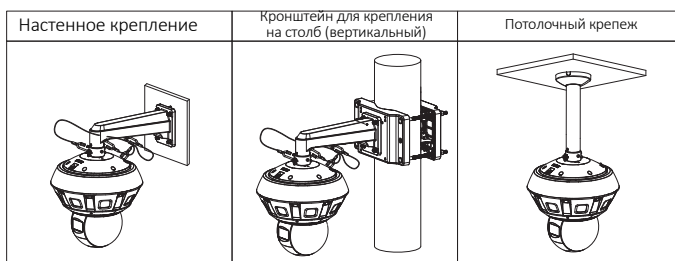

Порты

Светопровод	FC, одиночный режим, одиночный светопровод
Аудиовыходы	2 канала (конечные)
Аудиовыходы	2 канала (конечные)
Тревожные входы	7 каналов: 5mA, DC 3-5В
Тревожные выходы	3 канала: 1000mA, DC 30В/500mA, DC 50В

Электропитание

Питание	DC36V
Потребляемая мощность	MAX:67.9W

Условия эксплуатации

Рабочая температура	-40°C to +70°C (-104°F to +158°F)
Рабочая влажность	≤95%
Температура хранения	-40°C - +70°C/относительная влажность менее 95%
Класс защиты	IP66, IK10 (опционально)

Конструкция

Корпус	Металл + пластик
Размеры	Ф383 мм × 389,8 мм
Вес нетто	14,3 кг
Вес брутто	19,5 кг

Информация для заказа

Тип	Номер партии	Описание
Панорамная камера+ PTZ камера	DH-PSDW81642ML-A360-D237	4x2Мп мультисенсорная панорамная сетевая видеокамера WizMind + PTZ
	DH-PSDW8842ML-A180-D237	4x2Мп мультисенсорная панорамная сетевая видеокамера WizMind + PTZ
Аксессуары	PFB710C-SG	Подвесной кронштейн
	PFB710W-SG	Настенный кронштейн
	DH-PFA153-SG	Кронштейн для крепления на столб

Аксессуары

Опционально

DH-PFA153-SG
Кронштейн для
крепления на столб

PFB710C-SG
Подвесной
кронштейн

PFB710W-SG
Настенный
кронштейн