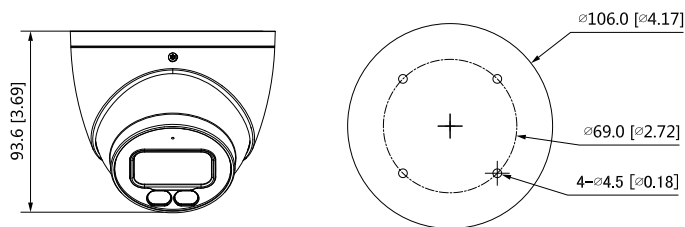

Размеры (мм)