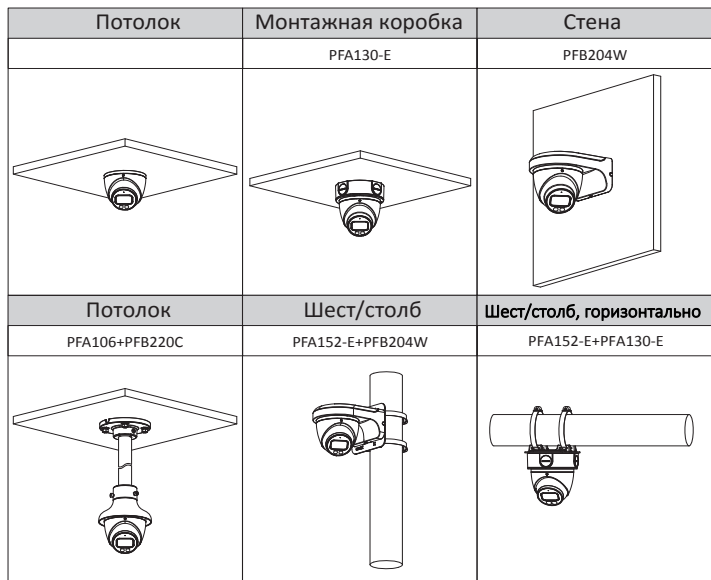

Порты

Видеовыходы	Варианты видеовыходов CVI/TVI/AHD/CVBS для одного порта BNC
-------------	-------------------------------------------------------------

Аудиоинтерфейс

Аудиовход	Встроенный микрофон (-A)
-----------	--------------------------

Конструкция

Корпус	Цельнометаллический корпус
Размеры камеры	φ106,0 мм × 93,6 мм
Вес нетто	0.46 кг
Вес брутто	0.61 кг

Информация для заказа		
Тип	Номер изделия	Описание
4Мп камера	DH-HAC-HDW1409TP-A-LED 0360B	4Мп полноцветная HDCVI-видеокамера Eyeball Starlight
	DH-HAC-HDW1409TN-A-LED 0360B	
	DH-HAC-HDW1409TP-LED 0360B	
	DH-HAC-HDW1409TN-LED 0360B	
Аксессуары	PFA130-E	Водонепроницаемая монтажная коробка
	PFB204W	Кронштейн для водонепроницаемого настенного крепления
	PFA106 + PFB220C	Адаптер купольной мини-камеры и камеры Eyeball + кронштейн для потолочного крепления купольной мини-камеры и камеры Eyeball
	PFA152-E + PFB204W	Кронштейн для крепления на шест/столб + кронштейн для водонепроницаемого настенного крепления
	PFA152-E + PFA130-E	Кронштейн для крепления на шест/столб + кронштейн для водонепроницаемой монтажной коробки
	PFM820 (Only 1080P and below are available)	UTC-контроллер
	PFM800-E	Пассивный приемопередатчик HDCVI
	PFM800-4K	Пассивный приемопередатчик
	PFM907	Интегрированный тестер крепления
	PFM320D	Адаптер питания DC 12В 2А