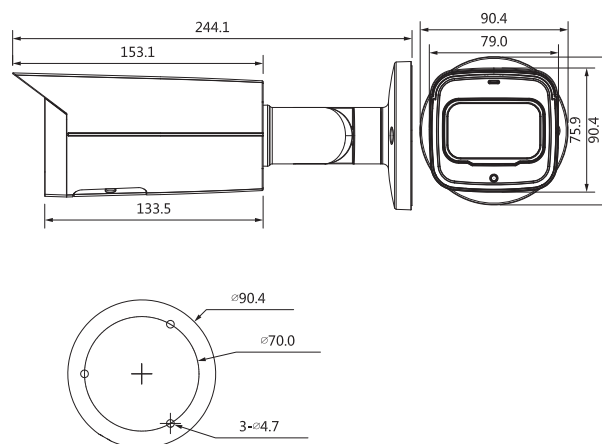

Конструкция

Корпус	Металлический
Размеры	Ф244,1 мм × 90,4 мм
Вес нетто	0,86 кг
Вес брутто	1,10 кг

Информация для заказа

Тип	Номер изделия	Описание
8 Мп видео-камера	DH-IPC-HFW2831TP-ZS-S2	8Мп цилиндрическая сетевая видео-камера Eyeball с ИК-подсветкой и моторизованным объективом, PAL
	DH-IPC-HFW2831TN-ZS-S2	8Мп цилиндрическая сетевая видео-камера Eyeball с ИК-подсветкой и моторизованным объективом, NTSC
Аксессуары (опционально)	PFA130-E	Монтажная коробка
	PFA152-E	Крепление на шест/столб
	PFM321D	Адаптер питания DC 12 В, 1 А
	LR1002-1ET/1EC	Удлинитель Ethernet для коаксиального кабеля
	PFM900-E	Интегрированный тестер крепления
	PFM114	SD-карта на базе TLC

Размеры (мм)

Аксессуары

Опционально:

Крепление на шест/столб	Монтажная коробка
PFA130-E+PFA152-E	PFA130-E